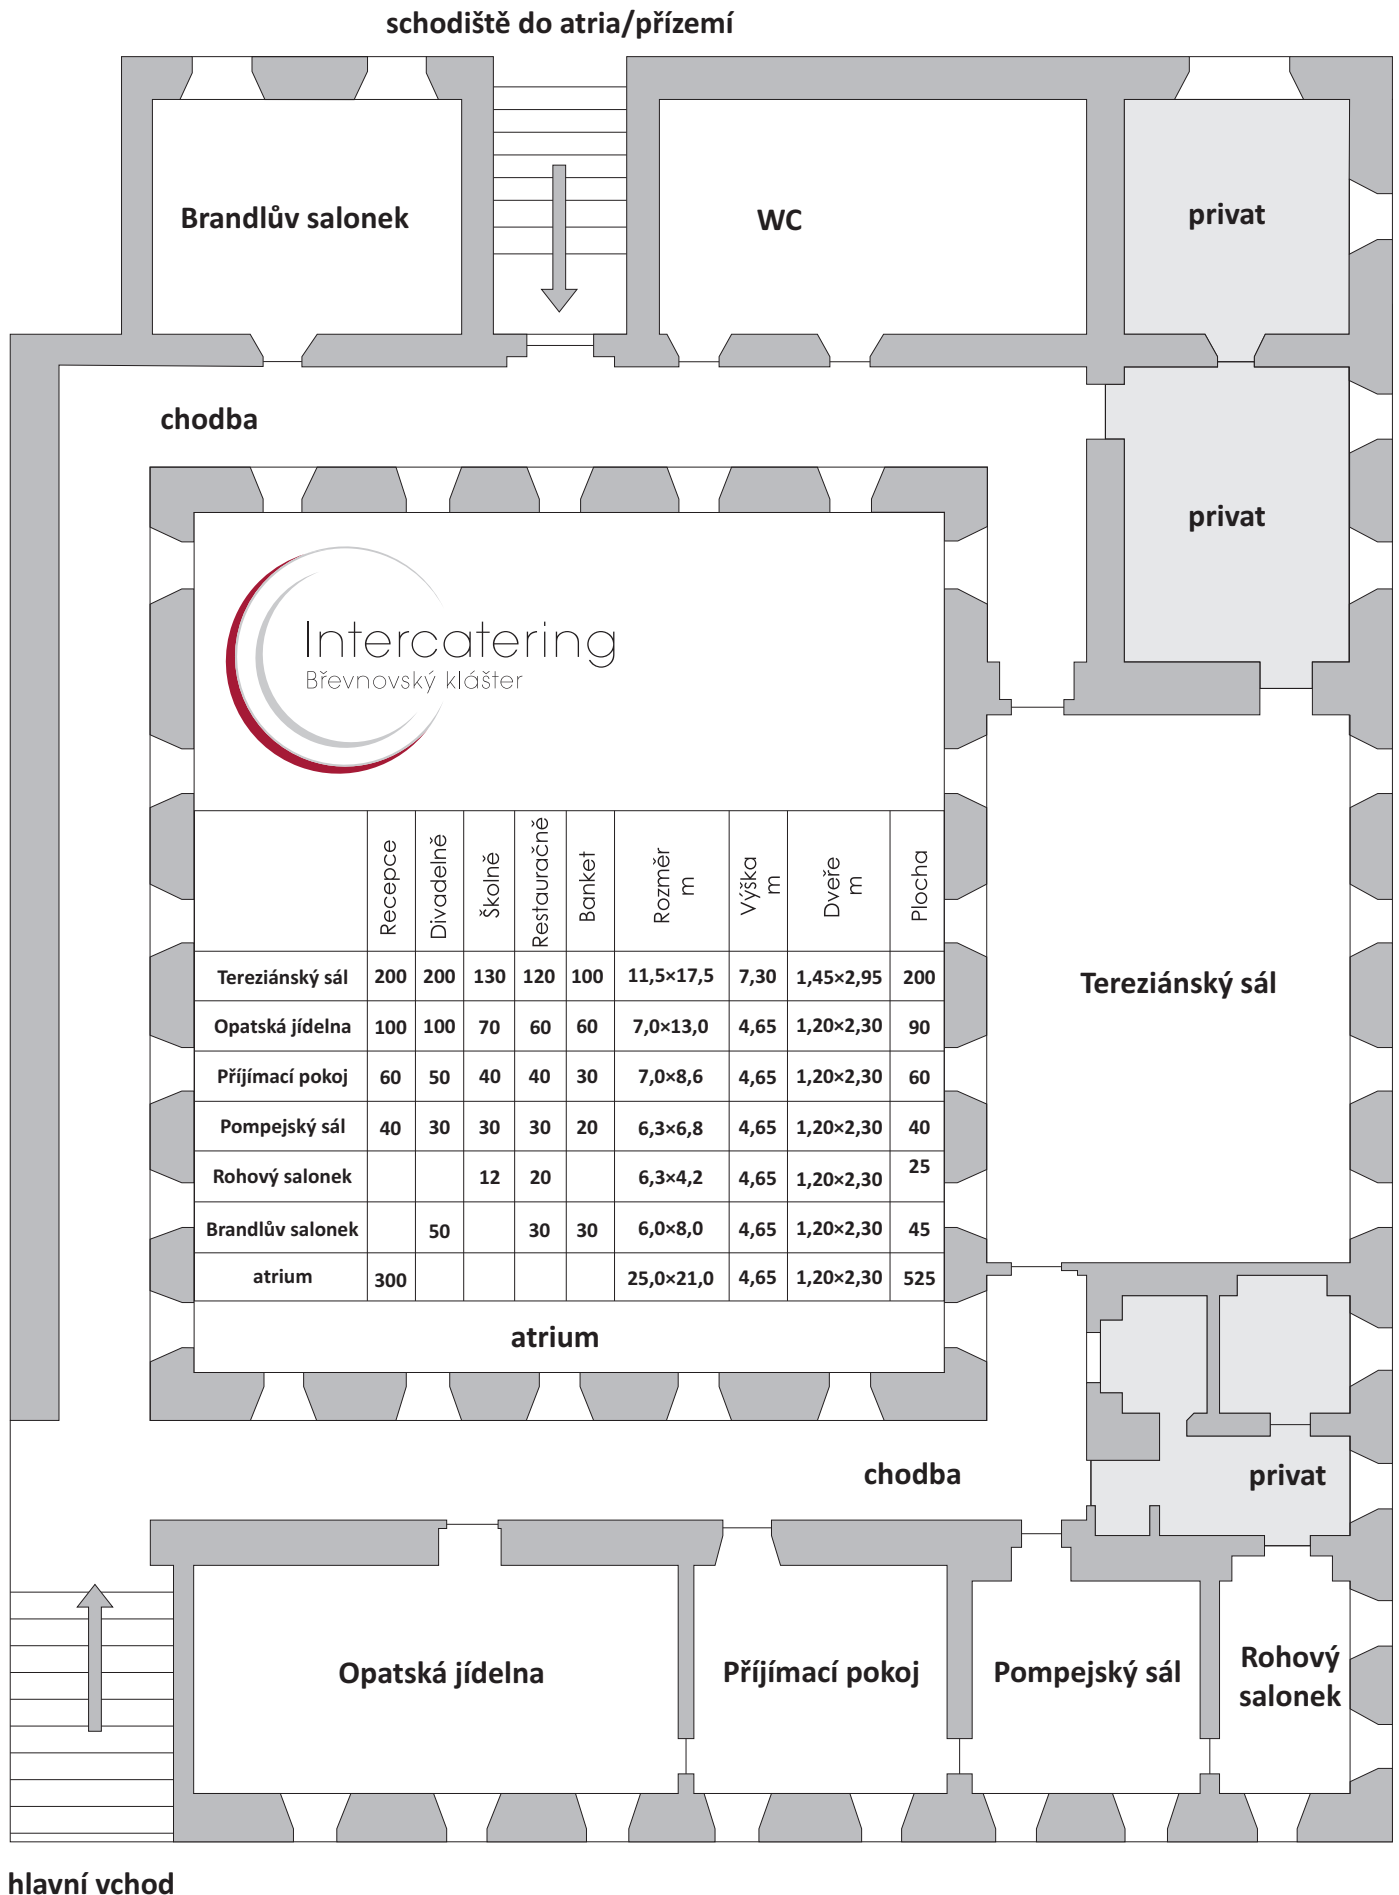

Břevnovský klášter — přízemí

Břevnovský klášter — 1. patro

Basement level Floorplan

First floor Floorplan

Stairs to basement level
and courtyard

Main staircase

Okolí břevnovského kláštera

Hotel Adalbert***

Bazilika sv. Markéty

Intercatering

Klášterní šenk

Kapacita 120 parkovacích míst při organizovaném parkování.