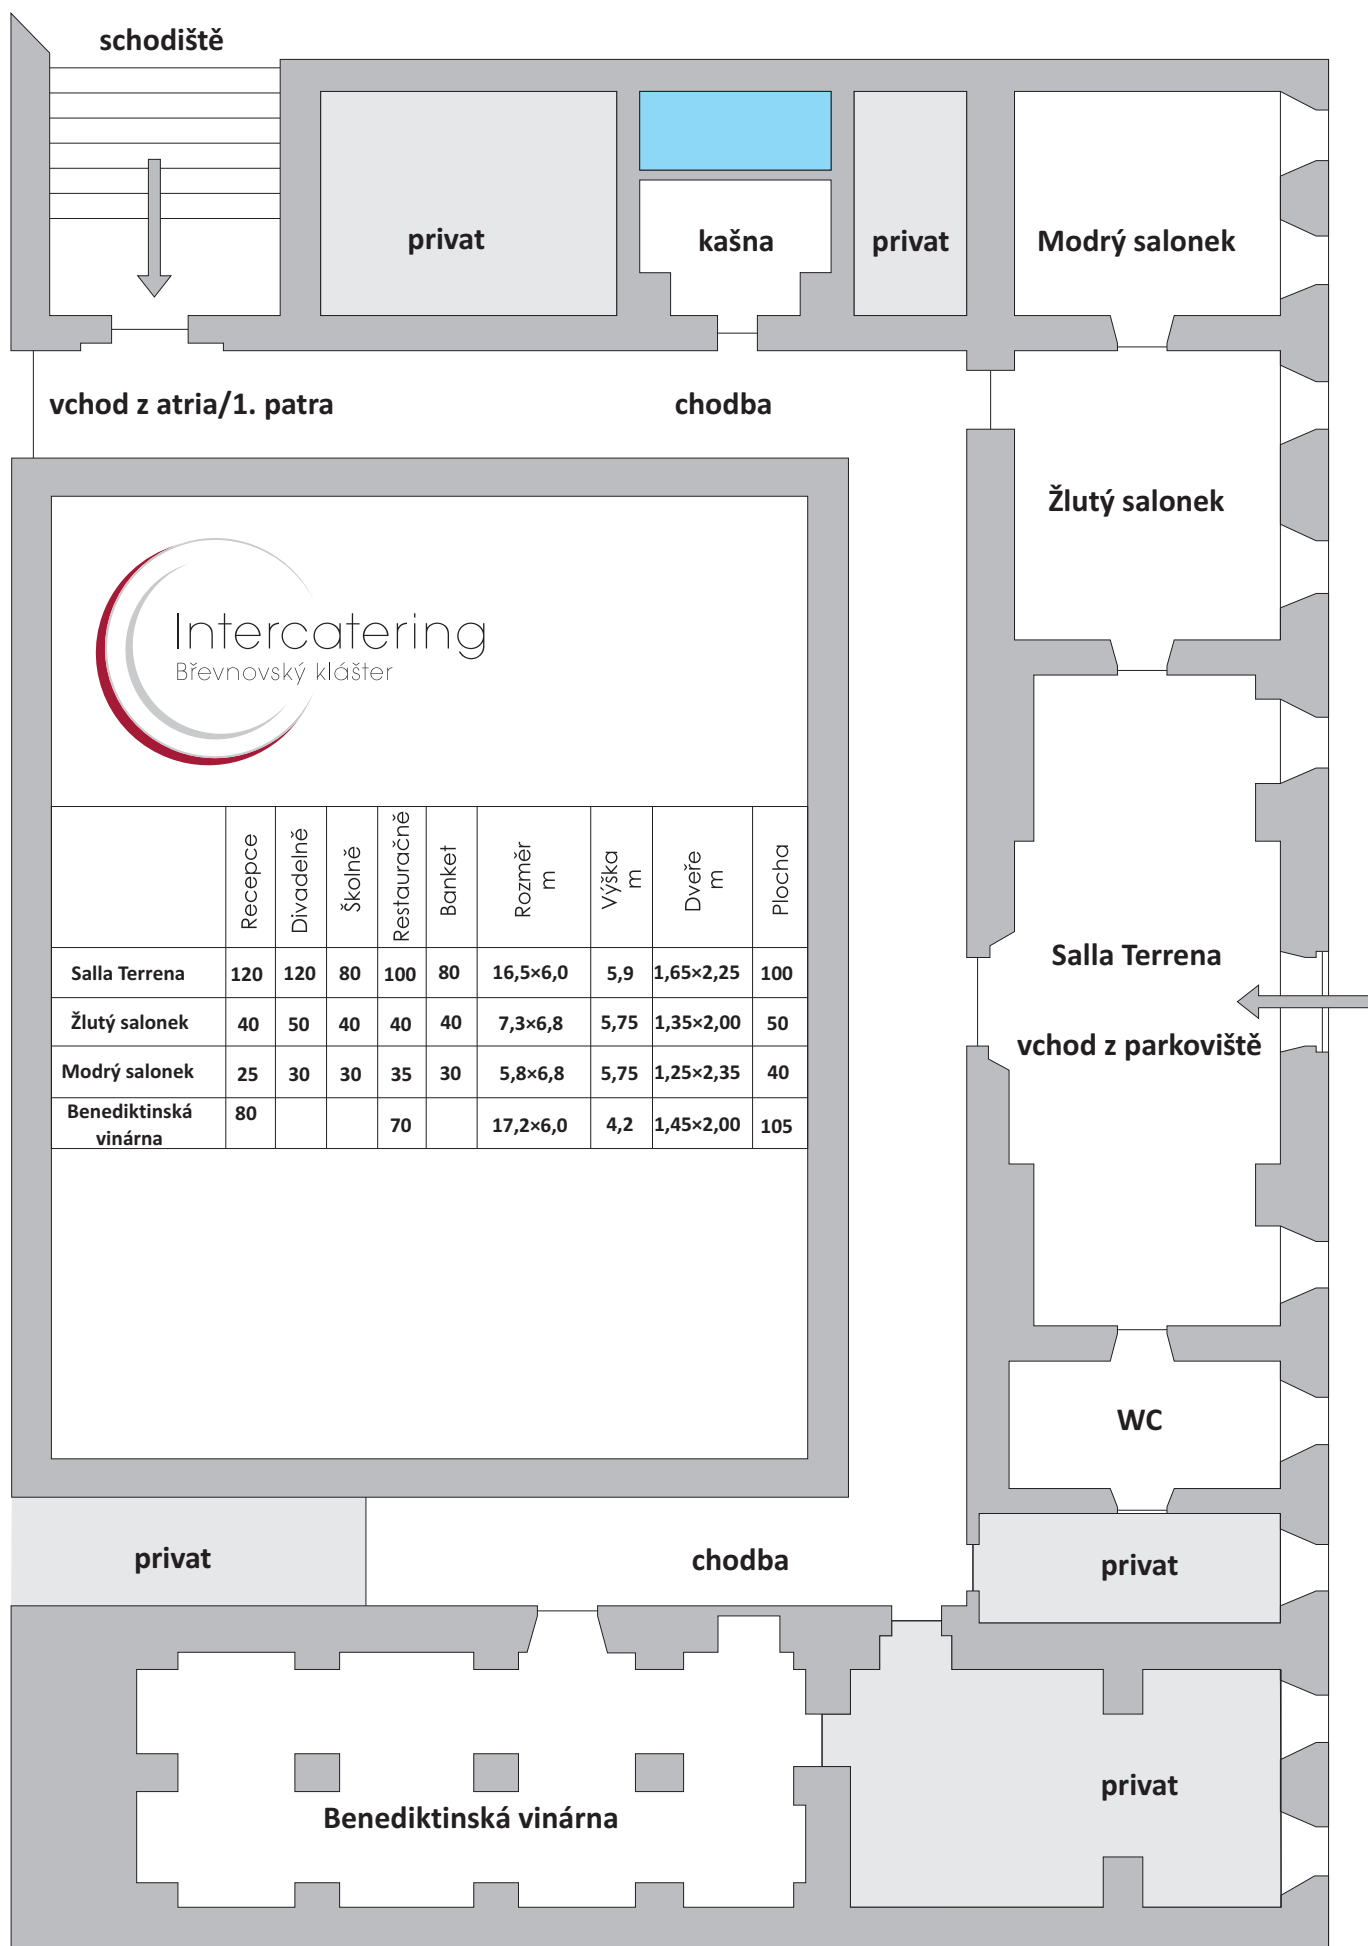

Břevnovský klášter — přízemí

Břevnovský klášter — 1. patro

Basement level Floorplan

First floor Floorplan

Stairs to basement level
and courtyard

Main staircase

Okolí břevnovského kláštera

Hotel Adalbert***

Bazilika sv. Markéty

Intercatering

Klášterní šenk

Kapacita 120 parkovacích míst při organizovaném parkování.