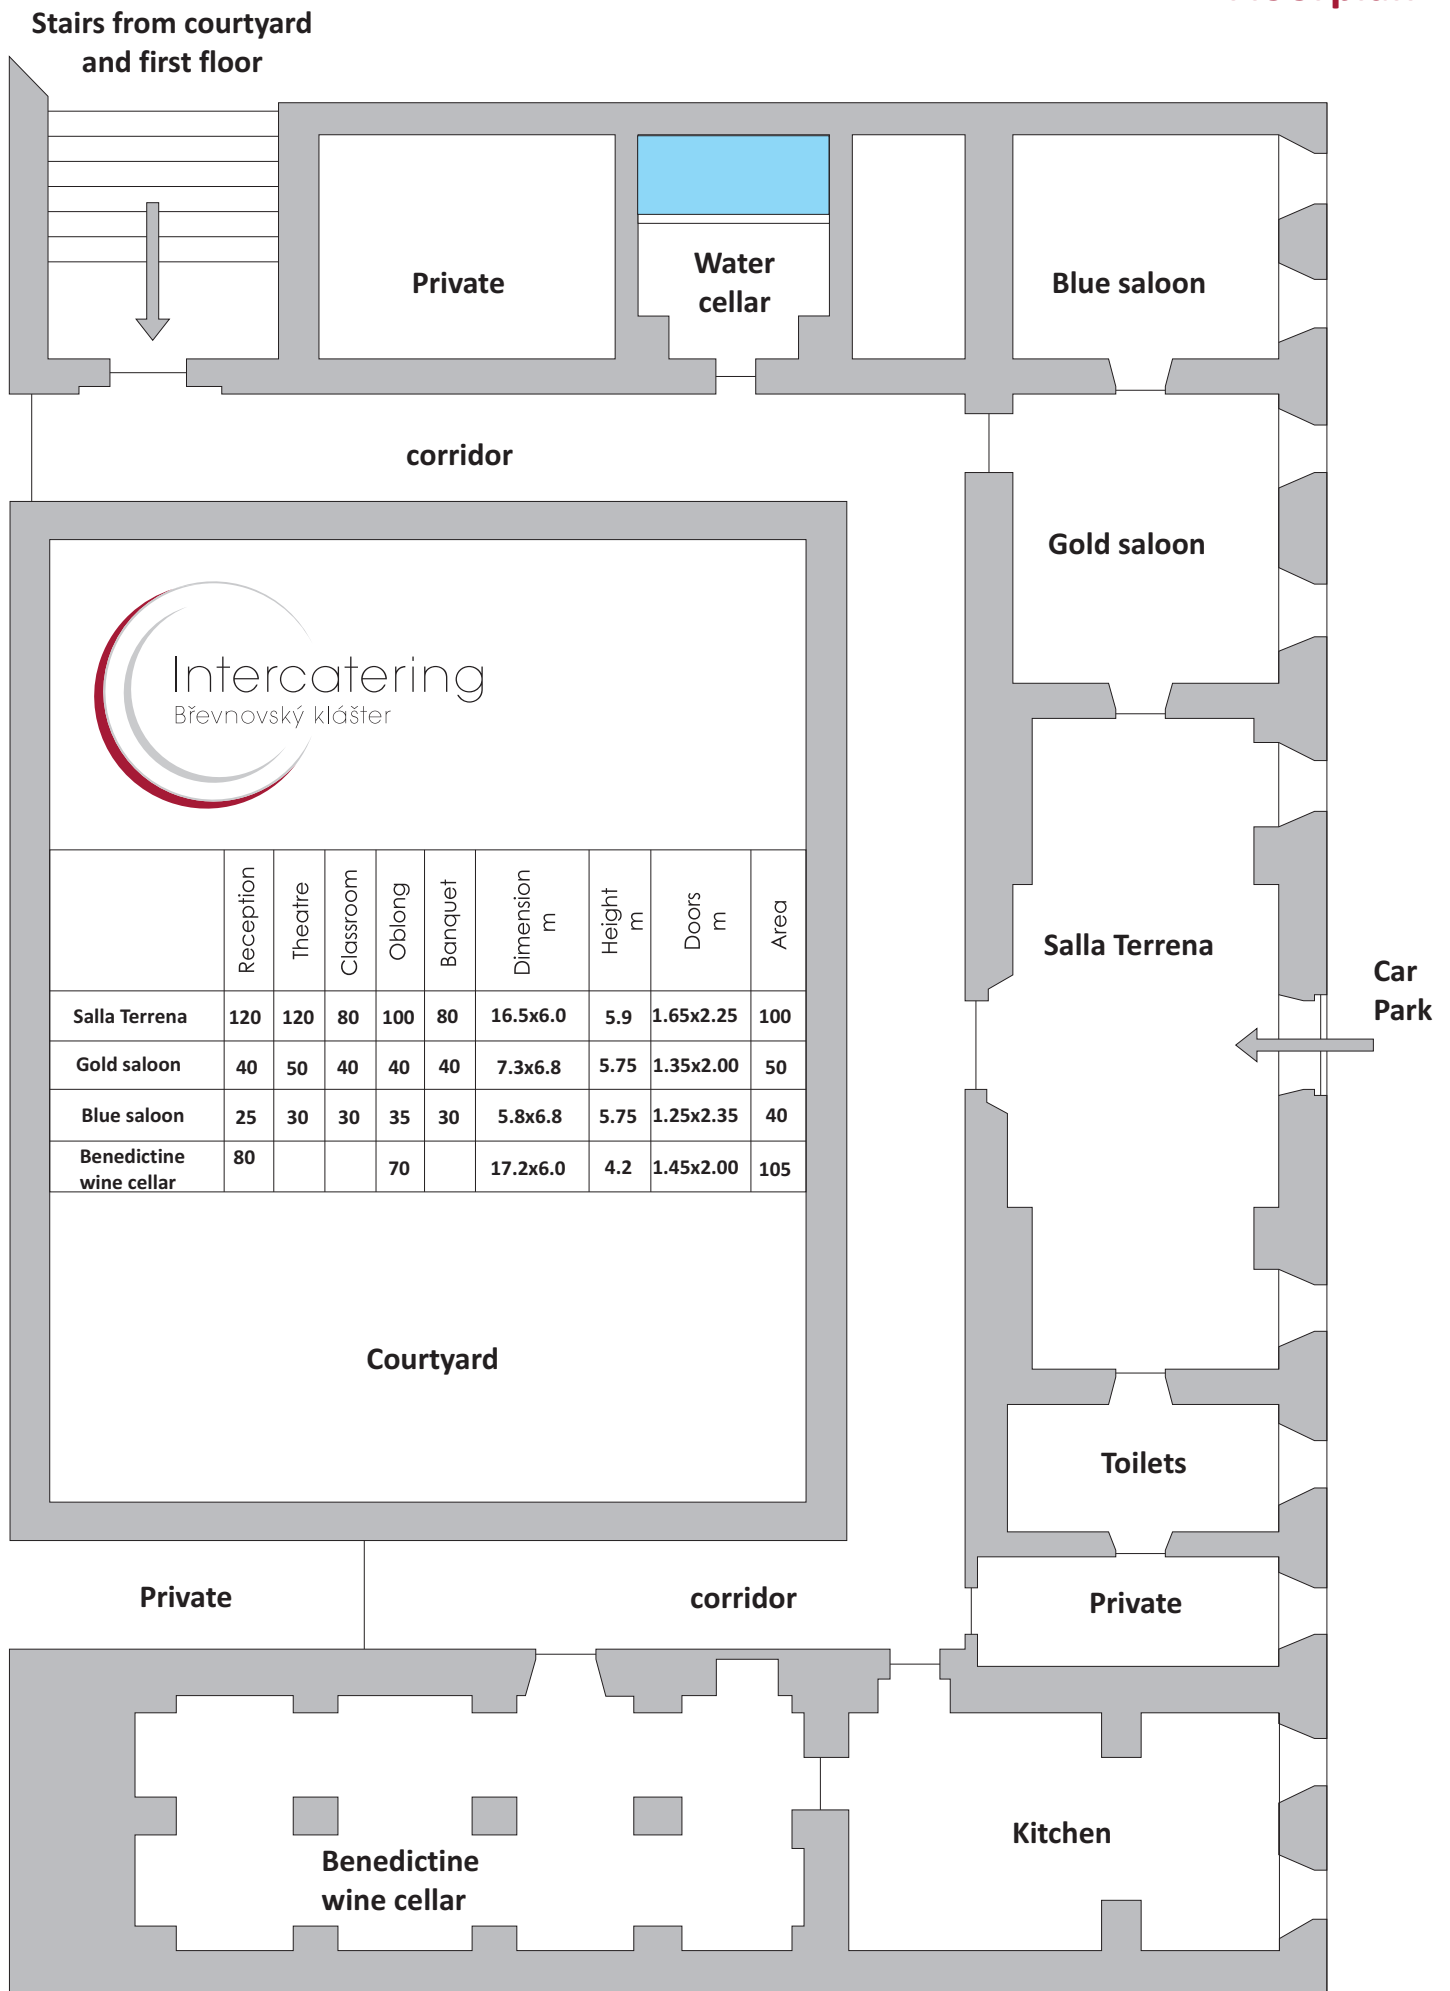

Břevnovský klášter — přízemí

Břevnovský klášter — 1. patro

Basement level Floorplan

First floor Floorplan

Stairs to basement level
and courtyard

Main staircase

Okolí břevnovského kláštera

Hotel Adalbert***

Bazilika sv. Markéty

Intercatering

Klášterní šenk

Kapacita 120 parkovacích míst při organizovaném parkování.