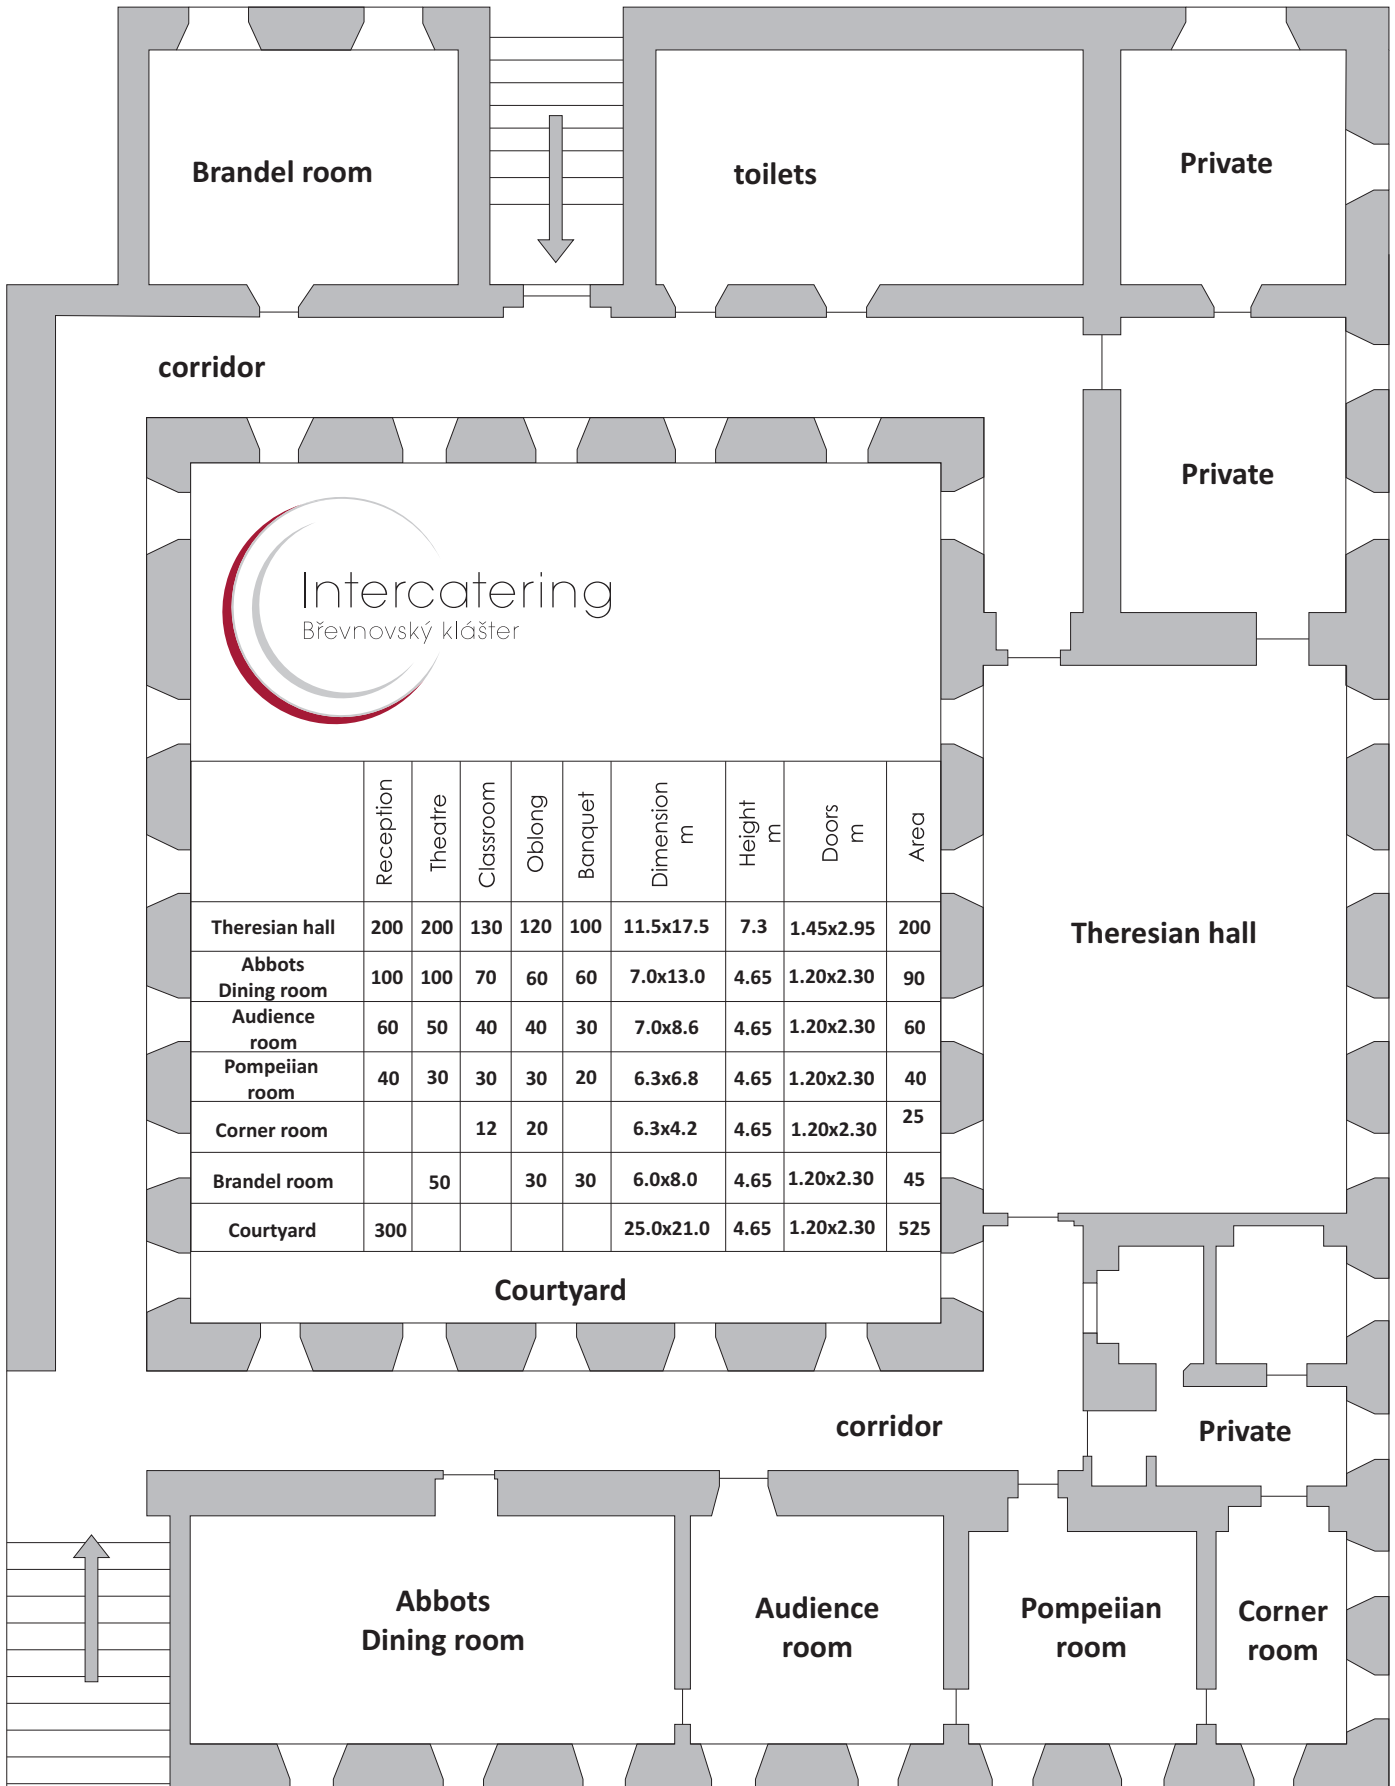

Břevnovský klášter — přízemí

Břevnovský klášter — 1. patro

Basement level Floorplan

First floor Floorplan

Stairs to basement level
and courtyard

Main staircase

Okolí břevnovského kláštera

Hotel Adalbert***

Bazilika sv. Markéty

Intercatering

Klášterní šenk

Kapacita 120 parkovacích míst při organizovaném parkování.